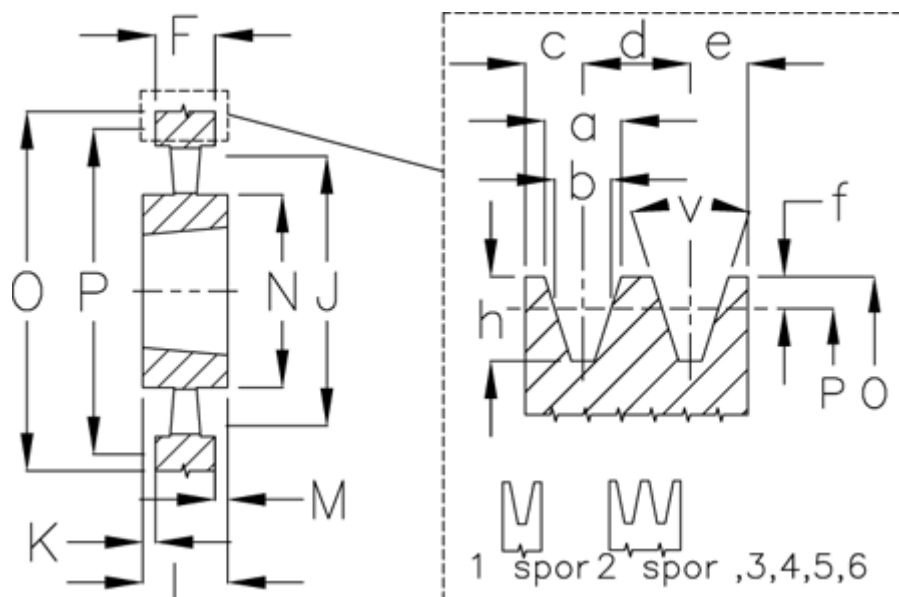

Varenummer: 604113035501  
 Beskrivelse: Kileremsskive SPZ 355/1 TL2012

## Mål

a	= 9.7	F	= 16	O	= 359.0
Antal spor	= 1	For bøsning	= 2012	P	= 355
b	= 8.5	h	= 11.0	Type	= SPZ
Bøsning ø max.	= 50	J	= 326	v	= 38 grader
c	= 8.0	K	= 8		
d	= 12.0	L	= 32		
e	= 8.0	m	= 8.0		
f	= 2.0	N	= 112		